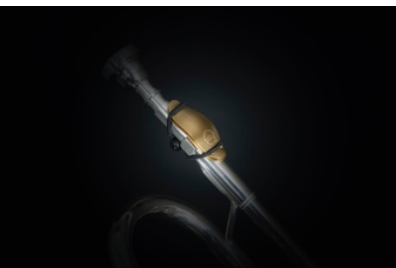

### Élastiques lefreQue

**45 mm**

Cor, trompette, cornet, bugle

**55 mm.** Saxophones, trombone, euphonium

**70 mm.** Flûte

**85 mm**

Clarinette, flute à bec ténor

**150 mm**

Pavillon clarinette basse, culasse saxophone

The Ultimate Series Bands

Les plus grands  
artistes, dans  
le monde  
entier ont  
adopté  
lefreQue

Jazzman ou classique,  
soliste ou musicien  
d'orchestre, lefreQue  
convient à tous...  
À chacun de trouver  
le métal idéal !